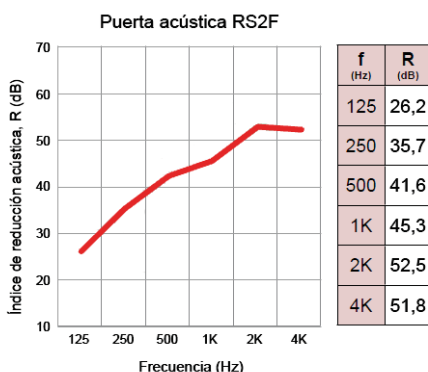

CARACTERÍSTICAS

Puerta acústica de 69mm de espesor, compuesta de marco y hoja metálicos en chapa pulida e 1,2 mm de espesor, rellena de materiales fonoabsorbentes. Provista de burlete perimetral. Sin marco inferior. Imprimación sintética (preparada para pintar). Transmitancia térmica U_d : 1,84 W/m²K Resistencia al fuego EI₂90 lado contrario bisagras.

Accesorios: Visor, cerradura vista, Antipánico.